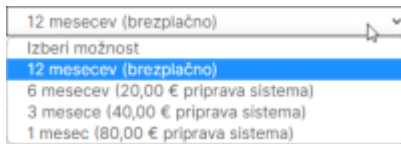

Vezava

je povezana s ceno za pripravo programa Nabis PRO (v nadaljevanju Nabis PRO). Daljša je vezava manjše je plačilo za pripravo Nabis PRO. Privzeto nastavljena vezava je za obdobje 12 mesecev, kar pomeni, da v primeru, če pustite to opcijo izbrano imate brezplačno storitev priprave Nabis PRO. V primeru, da želite spremeniti vezavo spremenite v spustnem seznamu na želeno opcijo.

Obstajajo naslednje opcije:

1. Vezava 1 mesec (polno plačilo priprava Nabis PRO)
2. Vezava 3 mesece (polovično plačilo priprava Nabis PRO)
3. Vezava 6 mesecev (delno plačilo priprava Nabis PRO)
4. Vezava 12 mesecev (brezplačna priprava Nabis PRO)