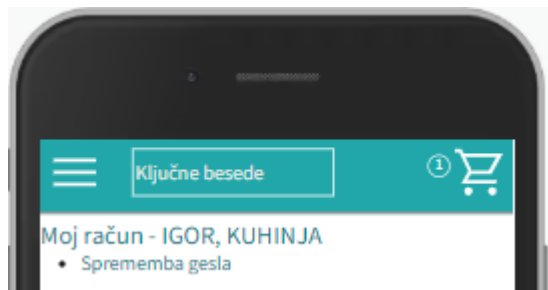

---

Za zamenjavo gesla kliknemo ikono 

Odpre se meni

Uvožena košarica (ID 491)

IGOR, KUHINJA

Uporabimo ikono  Nastavitve

Za spremembo je potrebno vpisati obstoječe geslo, nato še 2x novo in potrditi z gumbom **Potrdi**