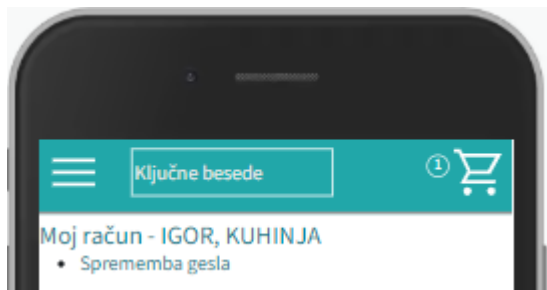

Za zamenjavo gesla kliknemo ikono 

Odpre se meni

Uvožena košarica (ID 491)

IGOR, KUHINJA

Uporabimo ikono  Nastavitve

Za spremembo je potrebno vpisati obstoječe geslo, nato še 2x novo in potrditi z gumbom **Potrdi**