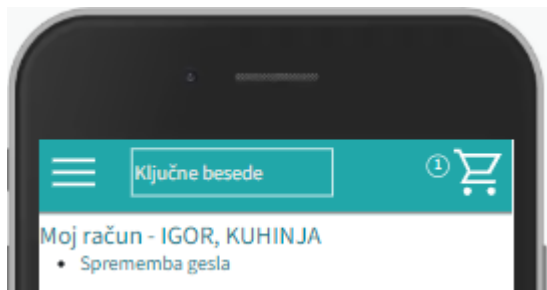

Za zamenjavo gesla kliknemo ikono 

Odpre se meni

Uvožena košarica (ID 491)

IGOR, KUHINJA

Uporabimo ikono  Nastavitve

Za spremembo je potrebno vpisati obstoječe geslo, nato še

2x novo in potrditi z gumbom

Potrdi