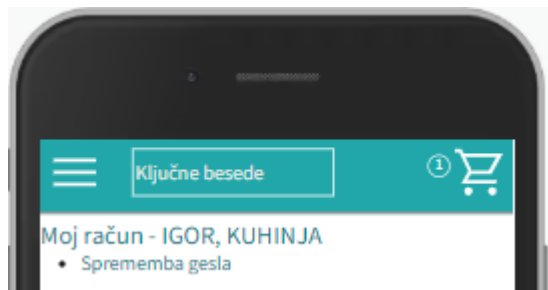

Za zamenjavo gesla kliknemo ikono 

Odpre se meni

Uvožena košarica (ID 491)

IGOR, KUHINJA

Uporabimo ikono  Nastavitve

Za spremembo je potrebno vpisati obstoječe geslo, nato še

2x novo in potrditi z gumbom

Potrdi