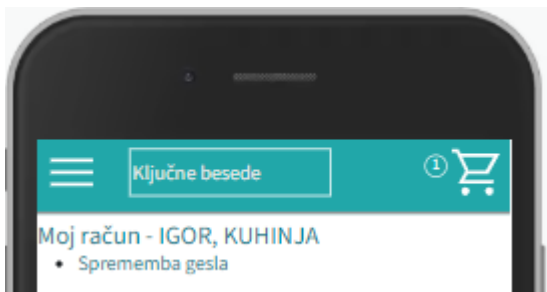

Za zamenjavo gesla kliknemo ikono 

Odpre se meni

Uvožena košarica (ID 491) 
IGOR, KUHINJA 

Uporabimo ikono  Nastavitve

Za spremembo je potrebno vpisati obstoječe geslo, nato še 2x novo in potrditi z gumbom **Potrdi**