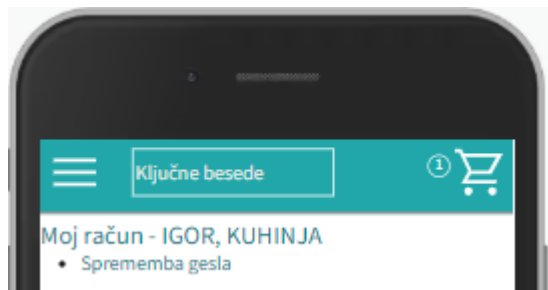

---

Za zamenjavo gesla kliknemo ikono 

Odpre se meni

Uvožena košarica (ID 491)

IGOR, KUHINJA

Uporabimo ikono  Nastavitve

Za spremembo je potrebno vpisati obstoječe geslo, nato še

2x novo in potrditi z gumbom **Potrdi**