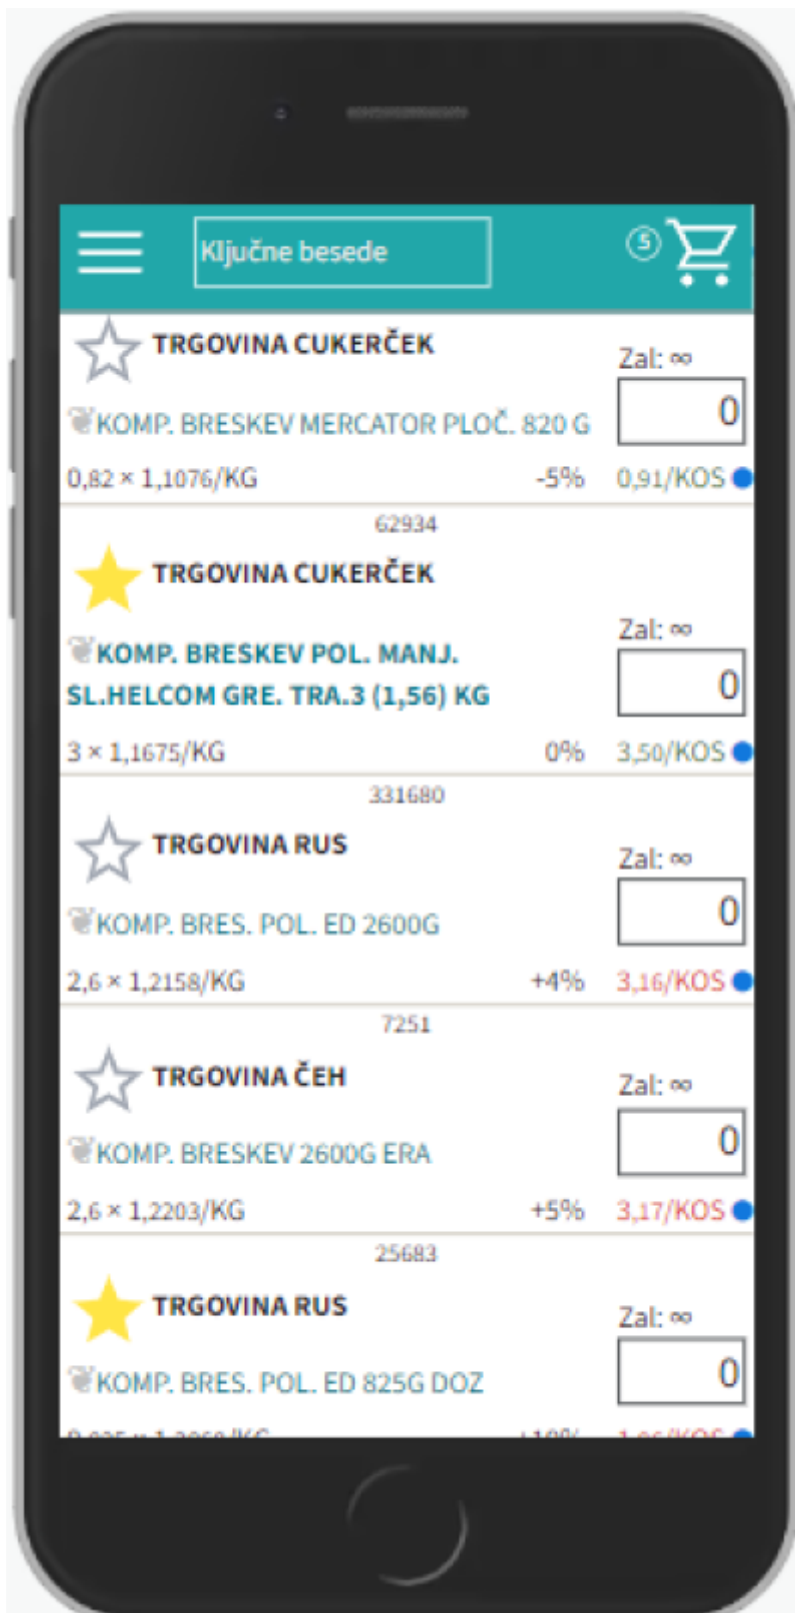

Izbor artiklov

Izbor artiklov lahko naredi vsak, ki ima za to dodeljene pravice. Priljubljene artikle se označi tako, da v iskalcu poiščemo neko šifro, kliknemo na njo in samo kliknemo na zvezdico ob artiklu.

Iskalec

V iskalcu prikaže najprej »priljubljen artikel« kot najugodnejši

Tako je znotraj kategorije:

Zvezdica označuje »priljubljeni artikel« cena se izračunava od priljubljenega naprej in nazaj

Košarica

V košarici je označeno z rumeno zvezdico.

TRGOVINA KROKODILČEK												1 art., skupno: 23,45			Po	To	Sr	Če	Pe	So	Ne
Šifra	Naziv artikla	Zal.	Kol.	EM	Cena/EM	Pol.	Kol·Pol	Pak.	R%	Neto cena	Vrednost										
★ 466150	★0% PURANJA PRSA - SVEŽA TRGOVINA KROKODILČEK	∞	5	KG	4,6906	1	5 KG	cca 2 kg	0	4,69	23,45										

Dodatna navodila:

- 4% | PURAN PRSA BKK. SVEŽA CCA.2,5KG || TRGOVINA ROŽICA
- ★0% | PURANJA PRSA - SVEŽA || TRGOVINA KROKODILČEK
- +4% | PURAN PRSA FILE II. VAK. SVEŽI || TRGOVINA ROZI
- ★+7% | PURAN PRSA FILE VAK. SVEŽI || TRGOVINA ROZI
- ★+18% | PURANJI FILE || MESARIJA KLOBASA