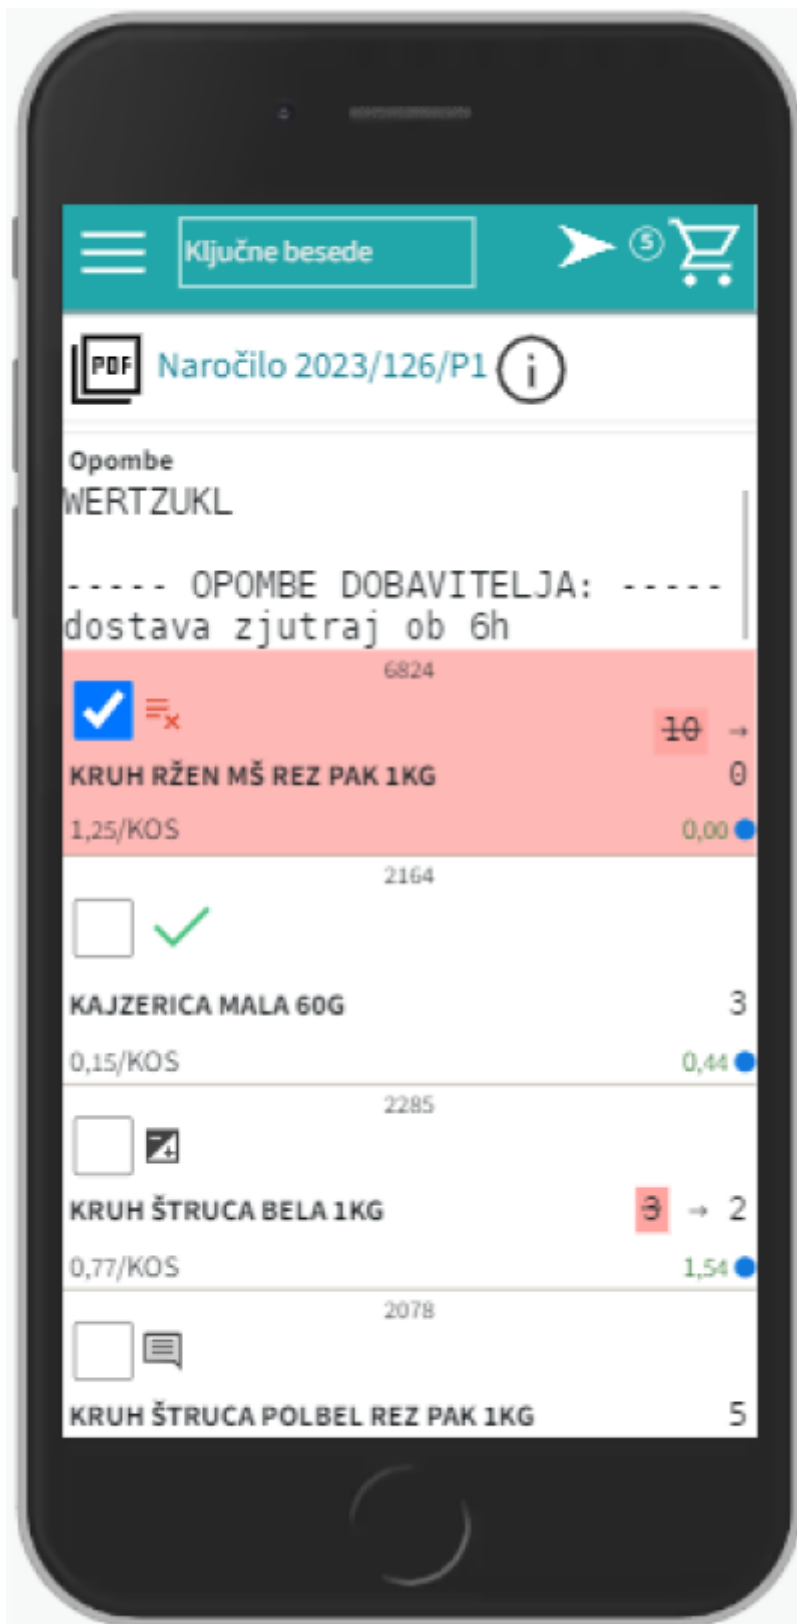

# Pregled poslanih naročil

S pritiskom na ikono  nato v meniju izberemo  Naročila se prikažejo vsa poslana naročila, razporejena po datumih:

Omogoča hiter pregled nad naročili, saj poleg naročila v pdf-ju vsebuje tudi povratno informacijo

dobavitelja. Tako nam ni potrebno gledati v maile, ampak enostavno pogledamo na stran in takoj vidimo kaj se dogaja z našimi naročili.

Na vrhu se pod ikono  skrivajo vaši in dobaviteljevi podatki, ki se nanašajo na naročilo

Obstajajo naslednje možnosti:

---

**Status naročila**

---

- |  |  |
|--|--|
|  Ni povratnih informacij                |  Dodane opombe        |
|  Dobavitelj si je samo ogledal naročilo |  Spremenjene količine |
|  Naročilo potrjeno v celoti             |  Odstranjeni artikli  |

Vsekakor zahtevajte, da vam dobavitelji potrjujejo naročila, saj za to **potrebujejo le nekaj sekund časa**. S tem pridobite natančen in hiter pregled nad naročili in naročenim materialom.

Prilagojen je tudi prikaz glede na povratno informacijo.