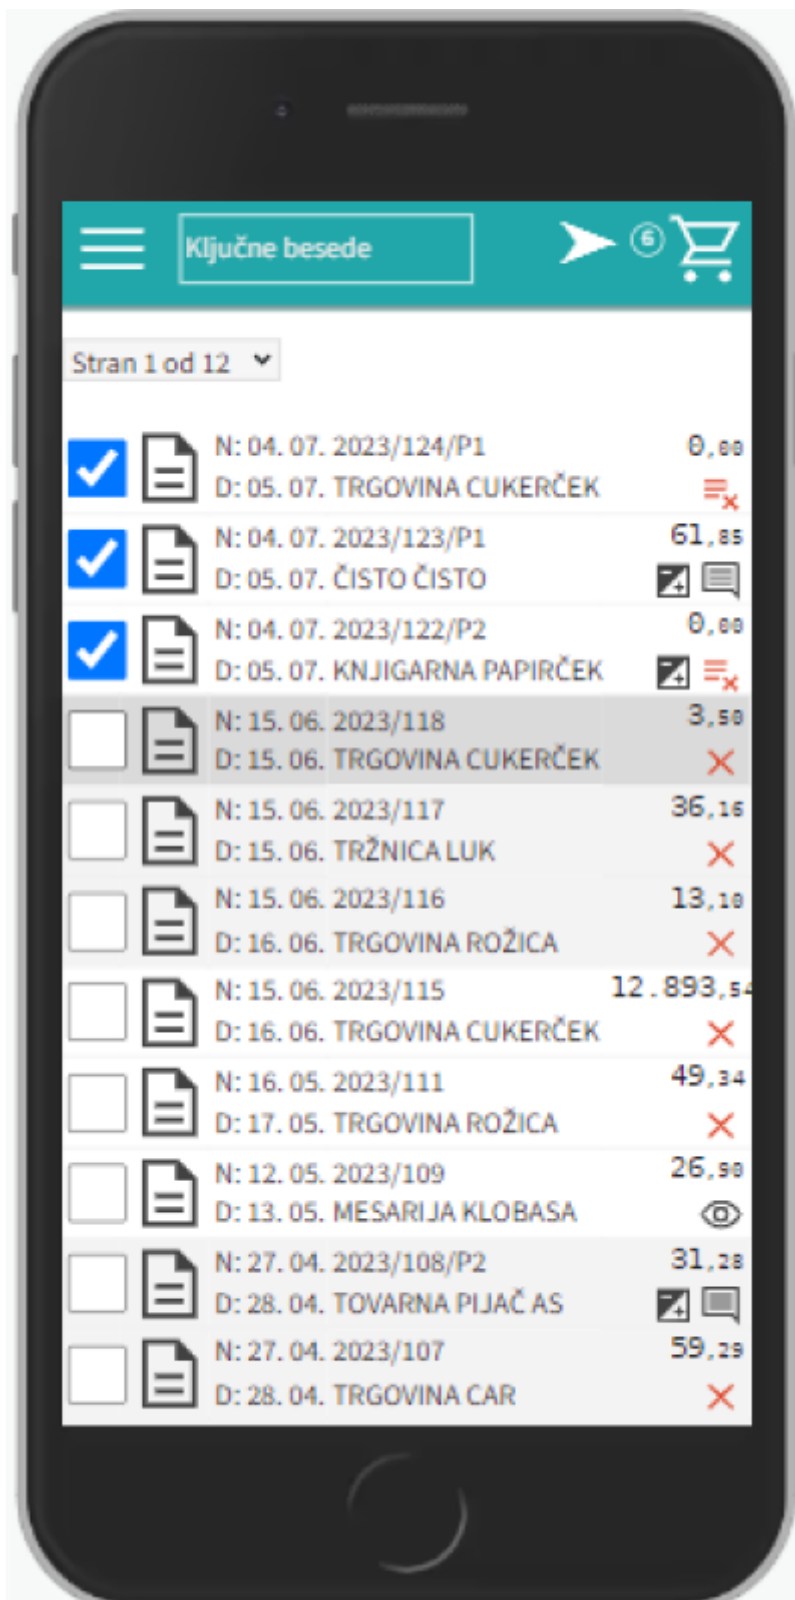

# Pregled poslanih naročil

S pritiskom na ikono  nato v meniju izberemo  Naročila se prikažejo vsa poslana naročila, razporejena po datumih:

Omogoča hiter pregled nad naročili, saj poleg naročila v pdf-ju vsebuje tudi povratno informacijo

dobavitelja. Tako nam ni potrebno gledati v maile, ampak enostavno pogledamo na stran in takoj vidimo kaj se dogaja z našimi naročili.

Na vrhu se pod ikono  skrivajo vaši in dobaviteljevi podatki, ki se nanašajo na naročilo

Obstajajo naslednje možnosti:

---

**Status naročila**

---

- |  |  |
|--|--|
|  Ni povratnih informacij                |  Dodane opombe        |
|  Dobavitelj si je samo ogledal naročilo |  Spremenjene količine |
|  Naročilo potrjeno v celoti             |  Odstranjeni artikli  |