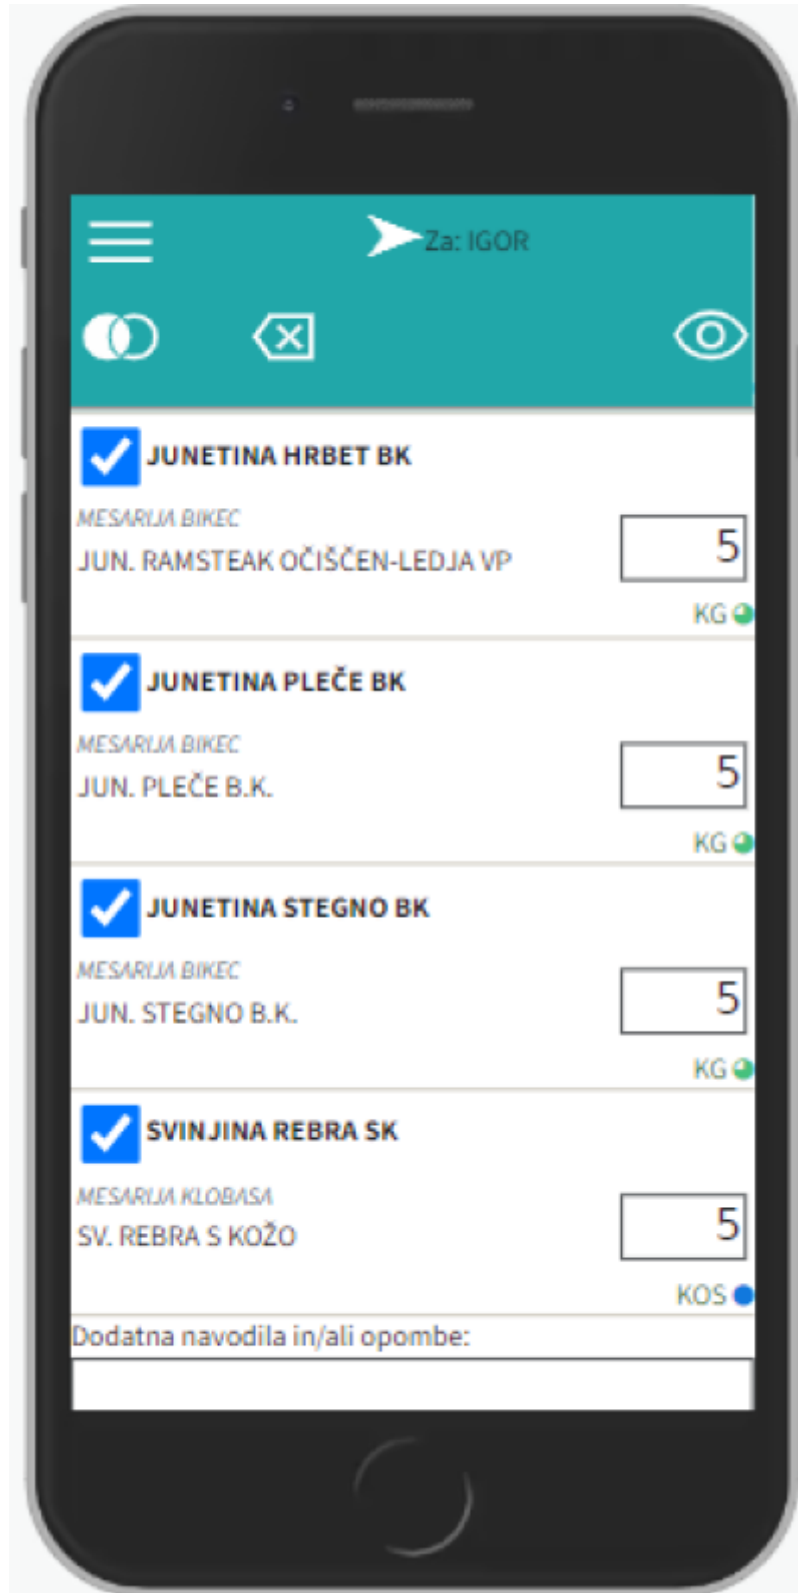

Predloge (za omejen dostop)

1. Prijava

Prijava mora biti omogočena s strani administratorja, ko je to urejeno se lahko prijavimo enako v brskalnik telefona na <https://prihrani.nabis.si>

2. Izbira predlog

Predloge morajo biti prej pripravljene iz strani skrbnika, sicer je stran prazna. Na prvi strani je seznam predlog.

Pomen ikon:

-  vsem izbranim izdelkom spremeni količino na 0.
-  vse izbrane izdelke doda v košaro.
-  skrije vse neodkljukane artikle

-  obkljuka oz. odkljuka vse hkrati

2. Vnos količin

Ko kliknemo na izbrano predlogo se pokažejo artikli z vnosnimi polji količin.

Enote mere so označene z modrim ● znakom, ki pomeni, da so količine celoštevilčne in zelene ●, ki

pomenijo, da je možen vnos celih in decimalnih števil. V kolikor ti dve pravili ignoriramo in vnesemo

 Vnesite veljavno vrednost.
Najbližji veljavni vrednosti sta 2 in 3.

decimalno število tam kjer to ni mogoče se pojavi opozorilo
števila je možno vnesti s piko ali vejico, odvisno kaj ponuja naprava.