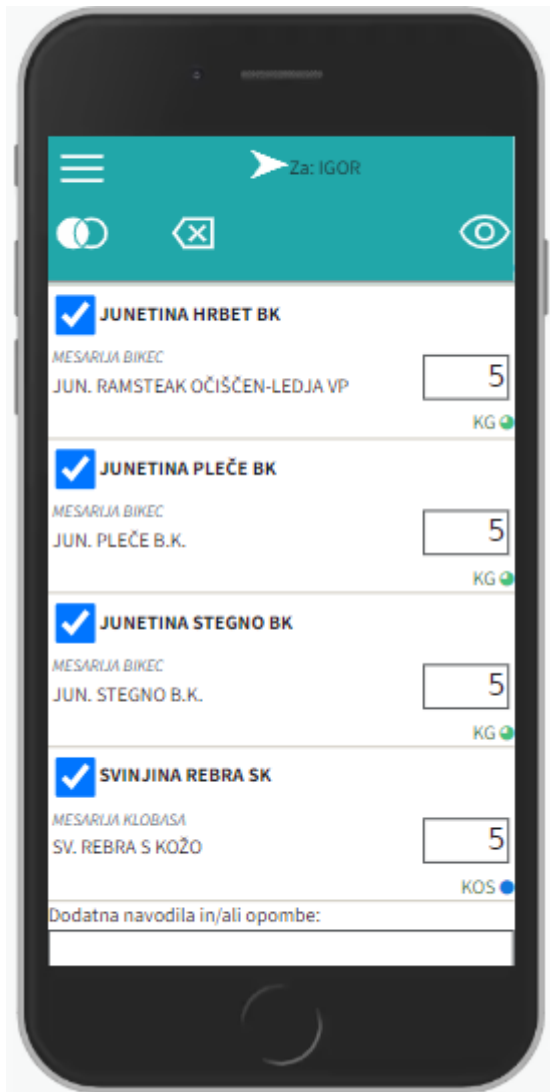

## 1. Prijava

Prijava mora biti omogočena s strani administratorja, ko je to urejeno se lahko prijavimo enako v brskalnik telefona na <https://prihrani.nabis.si>

## 2. Izbira predlog

Predloge morajo biti prej pripravljene iz strani skrbnika, sicer je stran prazna. Na prvi strani je seznam

predlog.

Pomen ikon:

-  vsem izbranim izdelkom spremeni količino na 0.
-  vse izbrane izdelke doda v košaro.
-  skrije vse neodkljukane artikle
-  obkljuka oz. odkljuka vse hkrati

## 2. Vnos količin

Ko kliknemo na izbrano predlogo se pokažejo artikli z vnosnimi polji količin

. Enote mere so označene z modrim ● znakom, ki pomeni, da so količine celoštevilčne in zelene ●, ki pomenijo, da je možen vnos celih in decimalnih števil. V kolikor ti dve pravili ignoriramo in vnesemo decimalno število tam kjer to ni mogoče se pojavi

opozorilo Decimalna števila je možno vnesti s piko ali vejico, odvisno kaj ponuja naprava.