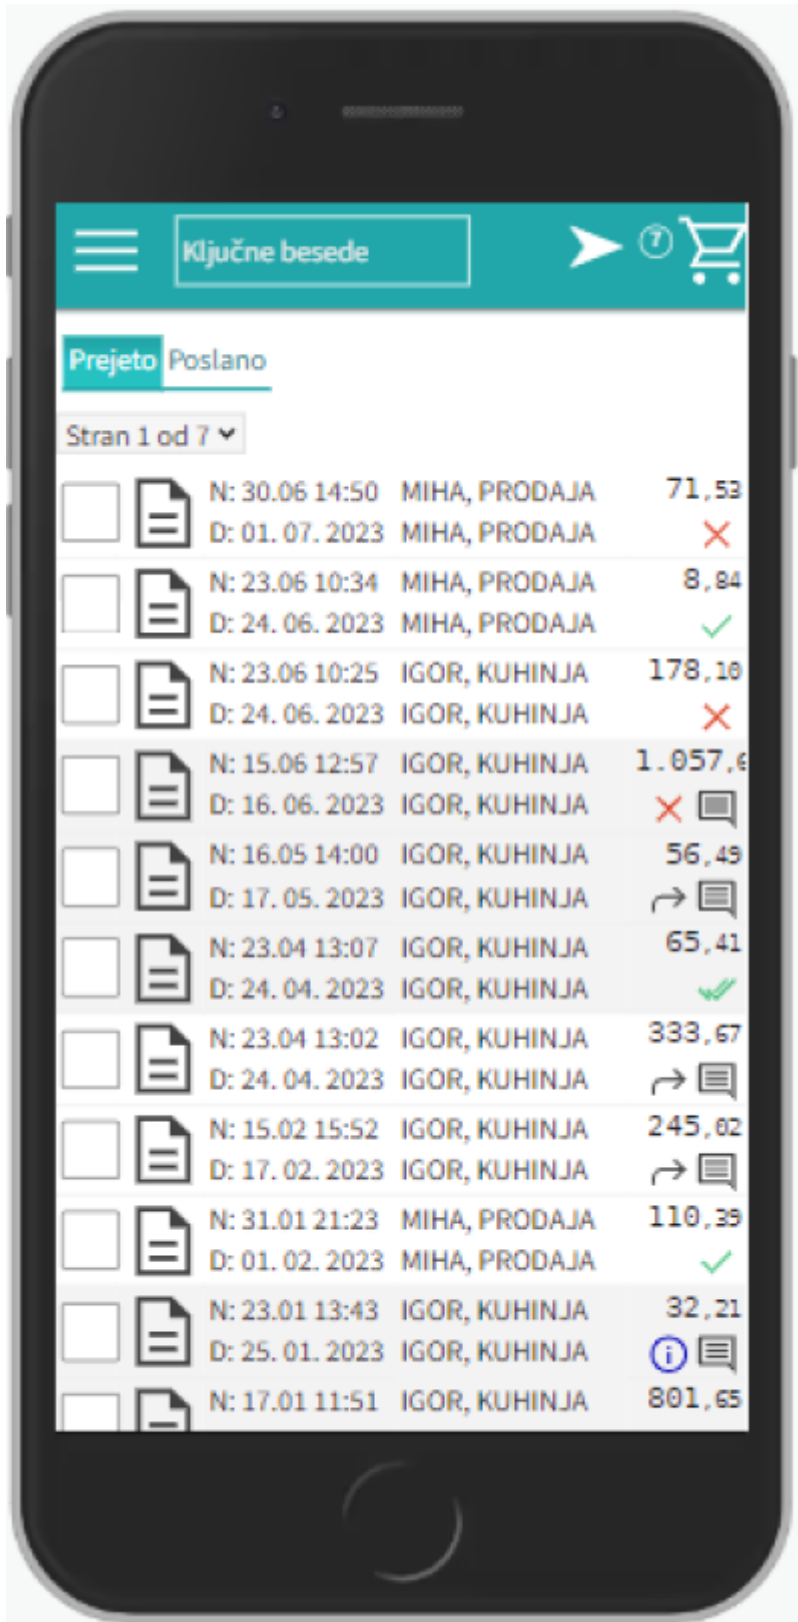

Obdelava prejetih predlog

(možno samo z ustreznimi pravicami)

Ta modul omogoča obdelavo predloge (mobilna verzija) podobno kot v primeru pošiljanja košaric. Uporabnik A pošlje uporabniku B predlogo in jo potem uporabnik B obdela in v njegovem imenu pošlje dobavitelju. Pozorni moramo biti pri datumu, saj datum ni nastavljen.

- Interne opombe, namenjene prejemniku predlog

Opombe so vidne na vrhu košarice  in so v primeru, da več predlog z opombami vstavimo v svojo košarico tudi združene. **Interne opombe:(neshranjene spremembe)**

----- IGOR -----
test

košarico tudi združene.

- Seznam prejetih košaric

Oseba, ki ima pravice za obdelavo in/ali pregled predlog dobi pri poslanih predlogah na strani Pošta (klik v meniju) seznam prejetih predlog z statusi. V kolikor si želimo le ogledati vsebino določene predloge, kliknemo na ikono , če pa želimo urejati predloge pa obkljukamo vse, ki jih želimo prenesti v košaro in kliknemo na . S tem lahko kombiniramo urejanje predlog več uporabnikov. Možno je tudi samo delno poslati naročila in nadaljevati drugič. Ko obdelamo eno košarico se lahko vrnemo v seznam poslanih predlog s klikom na ikono v meniju  Pošta

Seznam košaric lahko vidimo po zavihkih za vse osebe do katerih imamo dostop (pravice)

z gumbi na vrhu lahko preklopimo med prejetimi in poslanimi predlogami Prejeto Poslano

- Statusi

Drugi statusi se pojavijo v seznamu prejetih predlog: