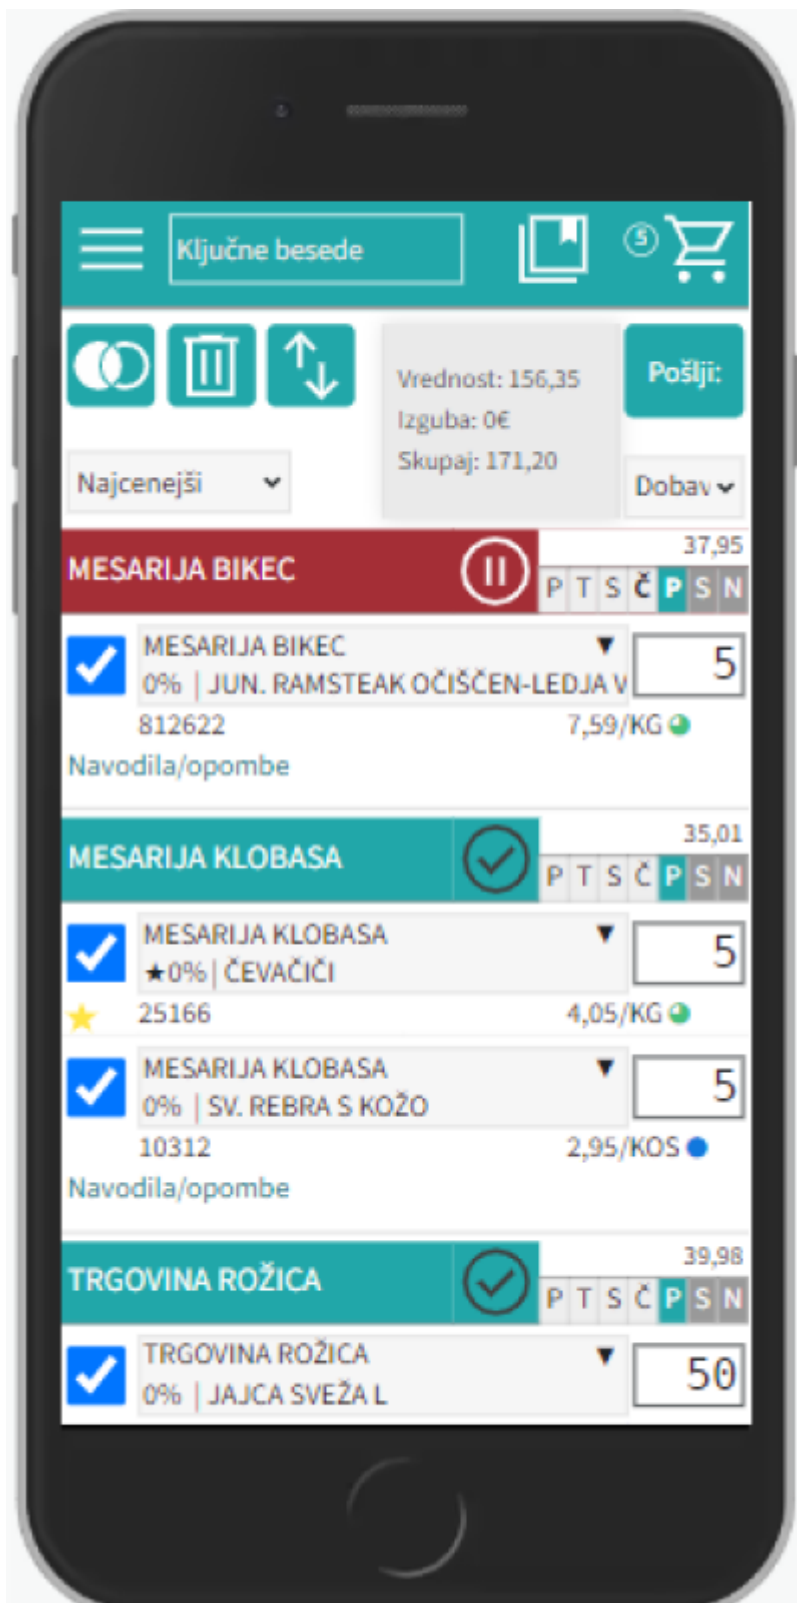

# Košarica

Izdelki, ki smo jih izbrali in potrdili količino, se zbirajo v košarici:

V košarici lahko spreminjamo vse podrobnosti v zvezi z naročilom: količino, dobavitelja, artikle itd. Ko napolnimo košarico, pred pošiljanjem preverimo vse podatke.

Vnos količin se sprotno shranjuje po 1s. Izjema; če artiklu spremenimo količino na 0 se količina enako shrani (artikla tehnično ni več v košari), vendar artikel vseeno ostane viden dokler ne osvežimo ali zapustimo strani (v primeru, če vseeno želimo artikel naročiti, da mu lahko spet popravimo količino na >0). Ko ima artikel vneseno količino 0 ni mogoče tega artikla več prestaviti drugemu dobavitelju, dokler mu spet ne popravimo količino na >0.