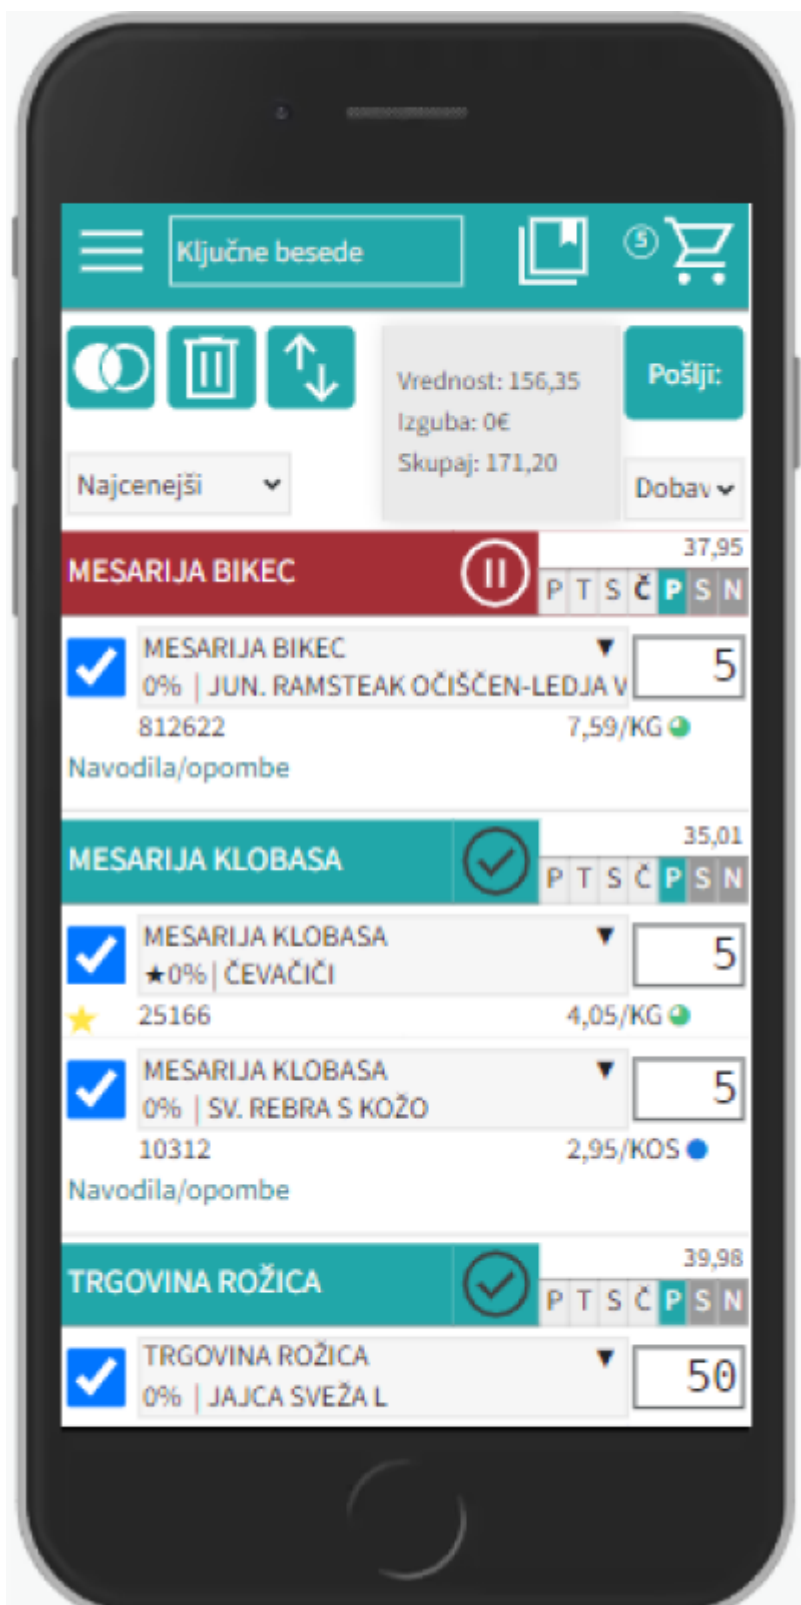

Košarica

Izdelki, ki smo jih izbrali in potrdili količino, se zbirajo v košarici:

V košarici lahko spreminjamo vse podrobnosti v zvezi z naročilom: količino, dobavitelja, artikle itd. Ko napolnimo košarico, pred pošiljanjem preverimo vse podatke.

Vnos količin se sprotno shranjuje po 1s. Izjema; če artiklu spremenimo količino na 0 se količina enako shrani (artikla tehnično ni več v košari), vendar artikel vseeno ostane viden dokler ne osvežimo ali zapustimo strani (v primeru, če vseeno želimo artikel naročiti, da mu lahko spet popravimo količino na >0). Ko ima artikel vneseno količino 0 ni mogoče tega artikla več prestaviti drugemu dobavitelju, dokler mu spet ne popravimo količino na >0.