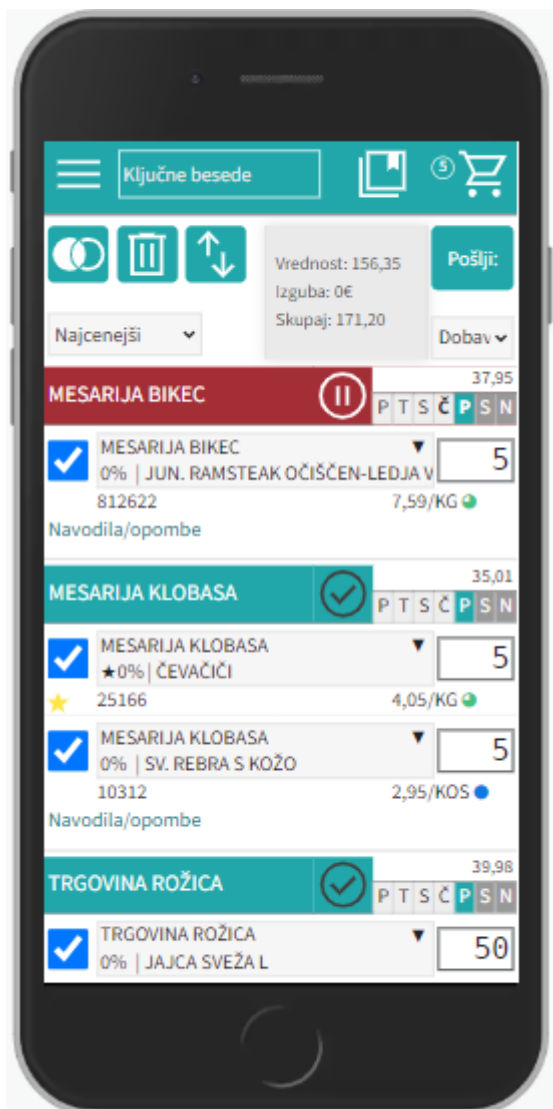

# Košarica

Izdelki, ki smo jih izbrali in potrdili količino, se zbirajo v košarici:

V košarici lahko spreminjamo vse podrobnosti v zvezi z naročilom: količino, dobavitelja, artikle itd. Ko napolnimo košarico, pred pošiljanjem preverimo vse podatke.

Vnos količin se sprotno shranjuje po 1s. Izjema; če artiklu spremenimo količino na 0 se količina enako shrani (artikla tehnično ni več v košari), vendar artikel vseeno ostane viden dokler ne osvežimo ali zapustimo strani (v primeru, če vseeno želimo artikel naročiti, da mu lahko spet popravimo količino na >0). Ko ima artikel vneseno količino 0 ni mogoče tega artikla več prestaviti drugemu dobavitelju, dokler mu spet ne popravimo količino na >0.

Če želimo zamenjati artikel za drug podoben artikel kliknemo direktno na artikel in se odprejo

MESARIJA BIKEC	-21%   ČEVAPČIČI
TRGOVINA ROZI	-10%   ČEVAPČIČI SV. TOPGASTRO
MESARIJA KLOBASA	★0%   ČEVAČIČI
TRGOVINA ROŽICA	+10%   ČEVAPČIČI LESKOVAČKI - PANVITA
TRGOVINA KROKODILČEK	★+11%   ČEVAPČIČI SVEŽI