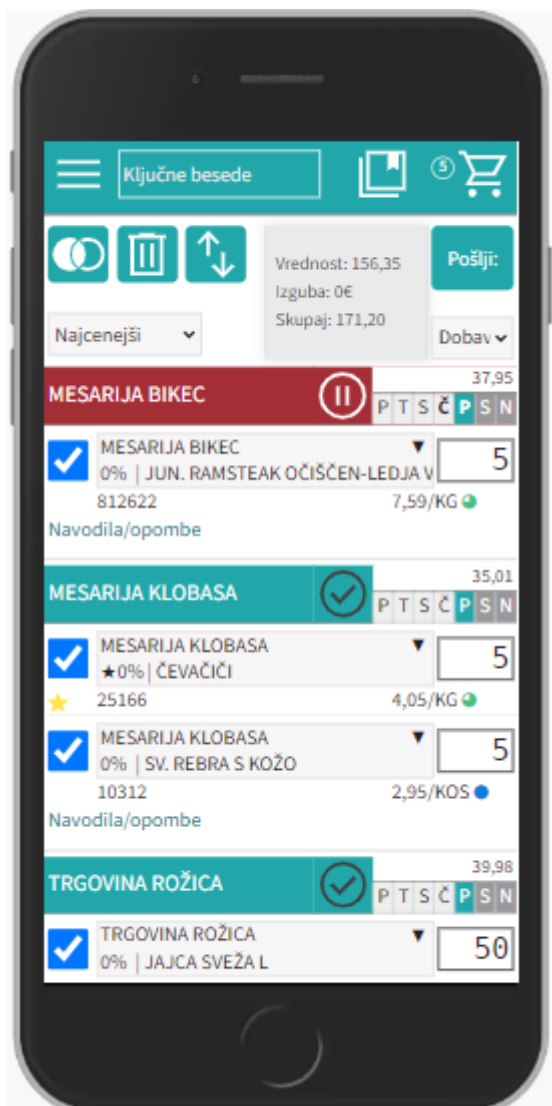

Košarica

Izdelki, ki smo jih izbrali in potrdili količino, se zbirajo v košarici:

V košarici lahko spreminjamo vse podrobnosti v zvezi z naročilom: količino, dobavitelja, artikle itd. Ko napolnimo košarico, pred pošiljanjem preverimo vse podatke.

Vnos količin se sprotno shranjuje po 1s. Izjema; če artiklu spremenimo količino na 0 se količina enako shrani (artikla tehnično ni več v košari), vendar artikel vseeno ostane viden dokler ne osvežimo ali zapustimo strani (v primeru, če vseeno želimo artikel naročiti, da mu lahko spet popravimo količino na >0). Ko ima artikel vneseno količino 0 ni mogoče tega artikla več prestaviti drugemu dobavitelju, dokler mu spet ne popravimo količino na >0.

- TRGOVINA KROKODILČEK
★+11% | ČEVAPČIČI SVEŽI

možnosti, hkrati pa nas % opozarjajo ali je artikel ugodena ali ne.

Sistem sproti izračunava in kaže razlike zaradi izbire dražjih artiklov (sprotna samokontrola)