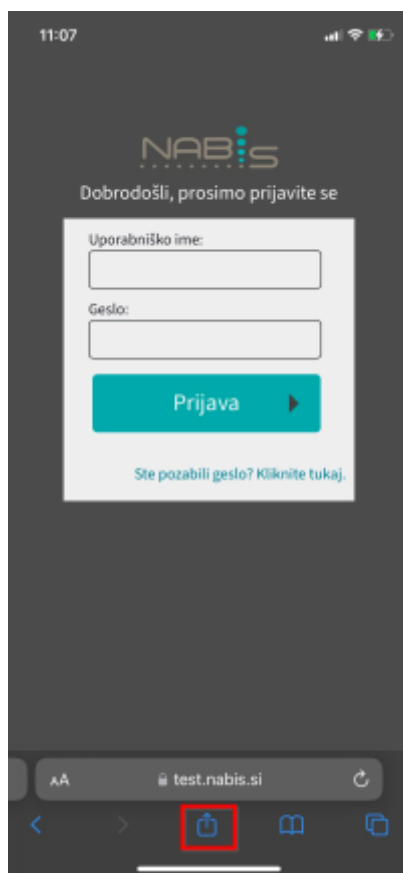

Navodila za dodajanje bližnjice na Androidih

1. Odpremo brskalnik Chrome

2. V brskalnik vpišemo naslov <https://prihrani.nabis.si/>

3. Kliknemo na nastavitve

4. Kliknemo na "Dodajanje na začetni zaslon"

5. Kliknemo "Dodaj"

6. Kliknemo ponovno "Dodaj"

Ikona za dostop se je dodala med druge ikone.

Navodila za dodajanje bližnjice na IOS

1. Odpremo brskalnik Safari

2. V brskalnik vpišemo naslov <https://prihrani.nabis.si/>

3. Kliknemo na ikono "Share"

4. Kliknemo na "Add to Home Screen"

5. Kliknemo "Add"

Ikona za dostop se je dodala med druge ikone.

From: <https://navodila.nabis.si/> - **Nabis navodila za uporabo**

Permanent link: https://navodila.nabis.si/dodajanje_bliznjice_za_dostop_do_nabis_pro_na_telefonu?rev=1685093618