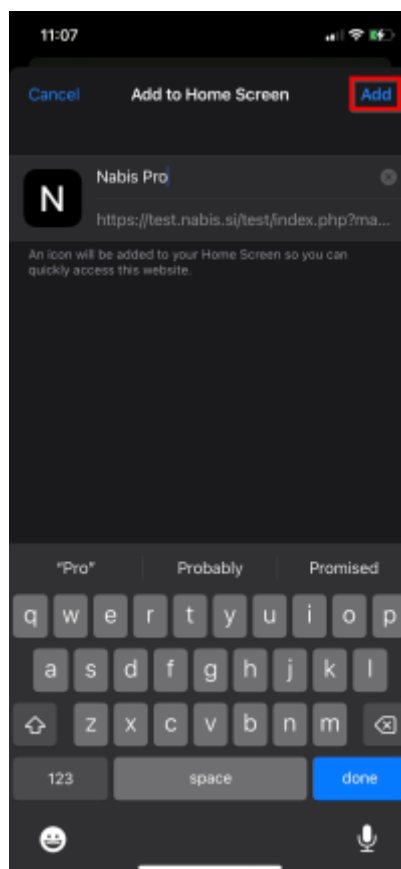

Navodila za dodajanje bližnjice na Androidih

1. Odpremo brskalnik Chrome

2. V brskalnik vpišemo naslov <https://prihrani.nabis.si/>

3. Kliknemo na nastavitve

4. Kliknemo na "Dodajanje na začetni zaslon"

5. Kliknemo "Dodaj"

6. Kliknemo ponovno "Dodaj"

Ikona za dostop se je dodala med druge ikone.

Navodila za dodajanje bližnjice na IOS

1. Odpremo brskalnik Safari

2. V brskalnik vpišemo naslov <https://prihrani.nabis.si/>

3. Kliknemo na ikono "Share"

4. Kliknemo na "Add to Home Screen"

5. Kliknemo "Add"

Ikona za dostop se je dodala med druge ikone.

From: <https://navodila.nabis.si/> - **Nabis navodila za uporabo**

Permanent link: https://navodila.nabis.si/dodajanje_bliznjice_za_dostop_do_nabis_pro_na_telefonu?rev=1685093618