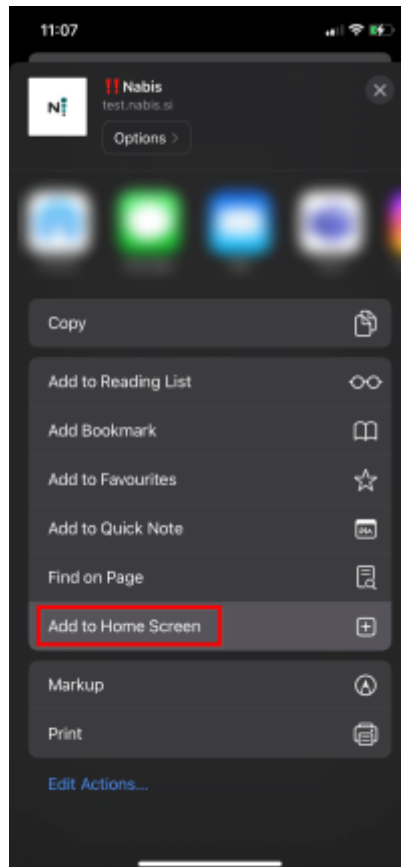

Navodila za dodajanje bližnjice na Androidih

1. Odpremo brskalnik Chrome

2. V brskalnik vpišemo naslov <https://prihrani.nabis.si/>

3. Kliknemo na nastavitve

4. Kliknemo na "Dodajanje na začetni zaslon"

5. Kliknemo "Dodaj"

6. Kliknemo ponovno "Dodaj"

Ikona za dostop se je dodala med druge ikone.

Navodila za dodajanje bližnjice na IOS

1. Odpremo brskalnik Safari

2. V brskalnik vpišemo naslov <https://prihrani.nabis.si/>

3. Kliknemo na ikono "Share"

4. Kliknemo na "Add to Home Screen"

5. Kliknemo "Add"

Ikona za dostop se je dodala med druge ikone.

From: <https://navodila.nabis.si/> - **Nabis navodila za uporabo**

Permanent link: https://navodila.nabis.si/dodajanje_bliznjice_za_dostop_do_nabis_pro_na_telefonu?rev=1685093618