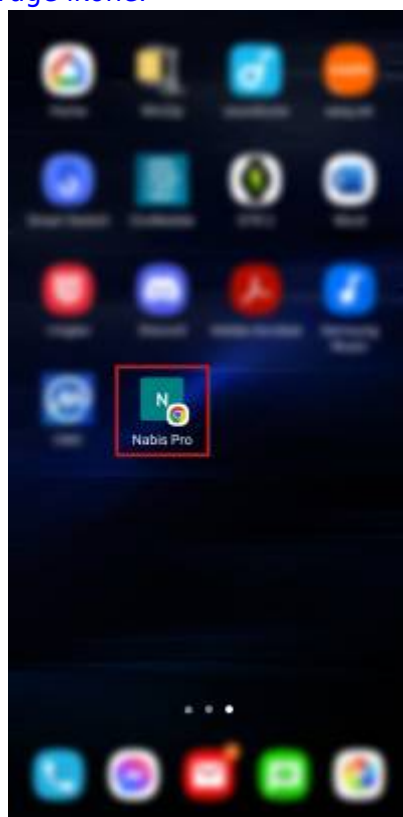

Navodila za dodajanje bližnjice na Androidih

1. Odpremo brskalnik Chrome

2. V brskalnik vpišemo naslov <https://prihrani.nabis.si/>

3. Kliknemo na nastavitve

4. Kliknemo na "Dodajanje na začetni zaslon"

5. Kliknemo "Dodaj"

6. Kliknemo ponovno "Dodaj"

Ikona za dostop se je dodala med druge ikone.

Navodila za dodajanje bližnjice na IOS

1. Odpremo brskalnik Safari

2. V brskalnik vpišemo naslov <https://prihrani.nabis.si/>

3. Kliknemo na ikono "Share"