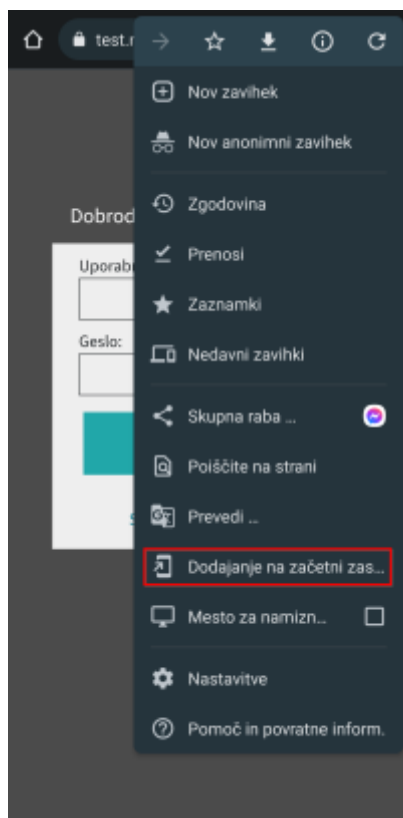

Navodila za dodajanje bližnjice na Androidih

1. Odpremo brskalnik Chrome

2. V brskalnik vpišemo naslov <https://prihrani.nabis.si/>

3. Kliknemo na nastavitve

4. Kliknemo na "Dodajanje na začetni zaslon"

5. Kliknemo "Dodaj"

6. Kliknemo ponovno "Dodaj"

Ikona za dostop se je dodala med druge ikone.

Navodila za dodajanje bližnjice na IOS

1. Odpremo brskalnik Safari

2. V brskalnik vpišemo naslov <https://prihrani.nabis.si/>

3. Kliknemo na ikono "Share"

4. Kliknemo na "Add to Home Screen"

5. Kliknemo "Add"

Ikona za dostop se je dodala med druge ikone.

From: <https://navodila.nabis.si/> - **Nabis navodila za uporabo**

Permanent link: https://navodila.nabis.si/dodajanje_bliznjice_za_dostop_do_nabis_pro_na_telefonu?rev=1685093618