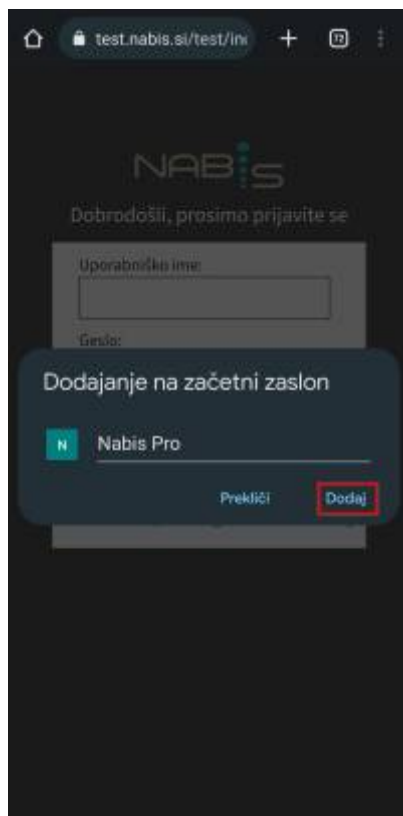

Navodila za dodajanje bližnjice na Androidih

1. Odpremo brskalnik Chrome

2. V brskalnik vpišemo naslov <https://prihrani.nabis.si/>

3. Kliknemo na nastavitve

4. Kliknemo na "Dodajanje na začetni zaslon"

5. Kliknemo "Dodaj"

6. Kliknemo ponovno "Dodaj"

Ikona za dostop se je dodala med druge ikone.

Navodila za dodajanje bližnjice na IOS

1. Odpremo brskalnik Safari

2. V brskalnik vpišemo naslov <https://prihrani.nabis.si/>

3. Kliknemo na ikono "Share"

4. Kliknemo na "Add to Home Screen"

5. Kliknemo "Add"

Ikona za dostop se je dodala med druge ikone.

From: <https://navodila.nabis.si/> - **Nabis navodila za uporabo**

Permanent link: https://navodila.nabis.si/dodajanje_bliznjice_za_dostop_do_nabis_pro_na_telefonu?rev=1685093618