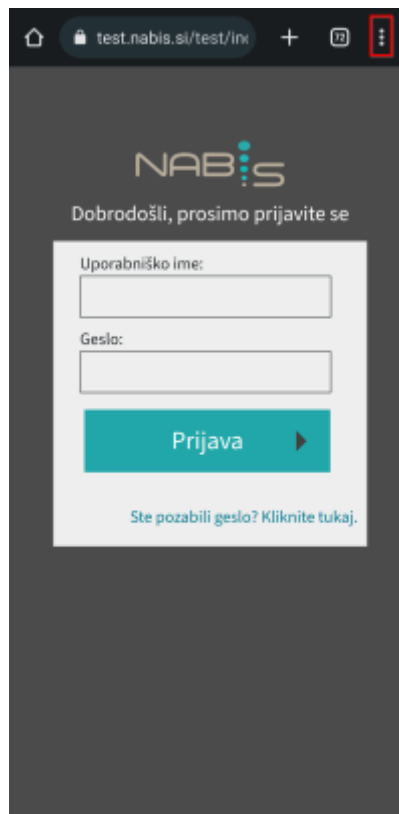

Navodila za dodajanje bližnjice na Androidih

1. Odpremo brskalnik Chrome

2. V brskalnik vpišemo naslov <https://prihrani.nabis.si/>

3. Kliknemo na nastavitve

4. Kliknemo na "Dodajanje na začetni zaslon"

5. Kliknemo "Dodaj"

6. Kliknemo ponovno "Dodaj"

Ikona za dostop se je dodala med druge ikone.

Navodila za dodajanje bližnjice na IOS

1. Odpremo brskalnik Safari

2. V brskalnik vpišemo naslov <https://prihrani.nabis.si/>

3. Kliknemo na ikono "Share"

4. Kliknemo na "Add to Home Screen"

5. Kliknemo "Add"

Ikona za dostop se je dodala med druge ikone.

From: <https://navodila.nabis.si/> - **Nabis navodila za uporabo**

Permanent link: https://navodila.nabis.si/dodajanje_bliznjice_za_dostop_do_nabis_pro_na_telefonu?rev=1685093618