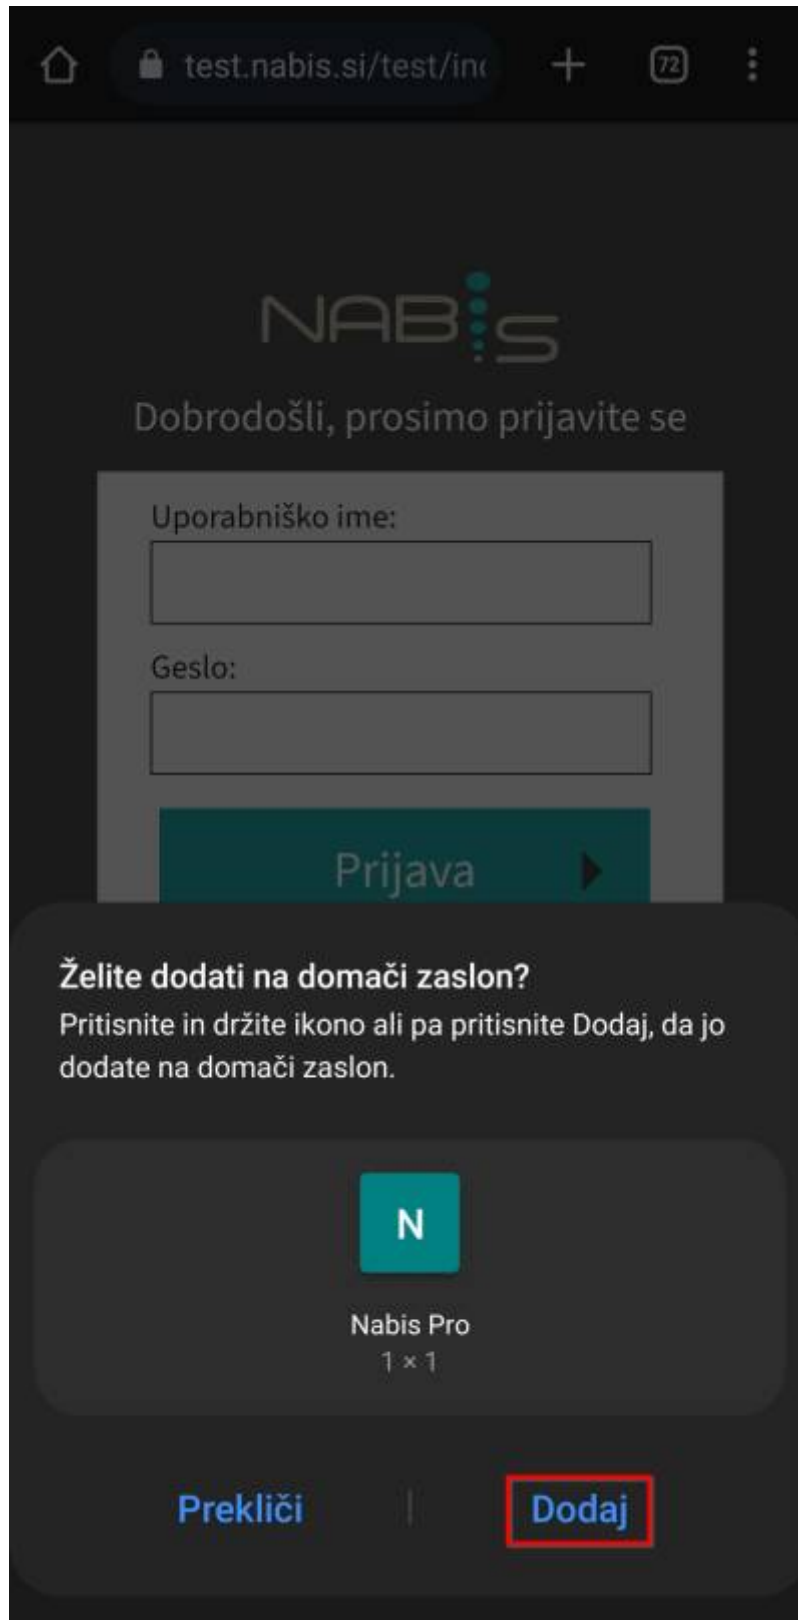

Navodila za dodajanje bližnjice na androidu

1. Odpremo brskalnik Chrome
2. V brskalnik vpišemo naslov <https://prihrani.nabis.si/>
3. Kliknemo na nastavitve

4. Kliknemo na "Dodajanje na začetni zaslon"

5. Kliknemo "Dodaj"

6. Kliknemo ponovno "Dodaj"

Ikona za dostop se je dodala med druge ikone.

From:
<https://navodila.nabis.si/> - Nabis navodila za uporabo

Permanent link:
https://navodila.nabis.si/dodajanje_bliznjice_za_dostop_do_nabis_pro_na_telefonu?rev=1685090373