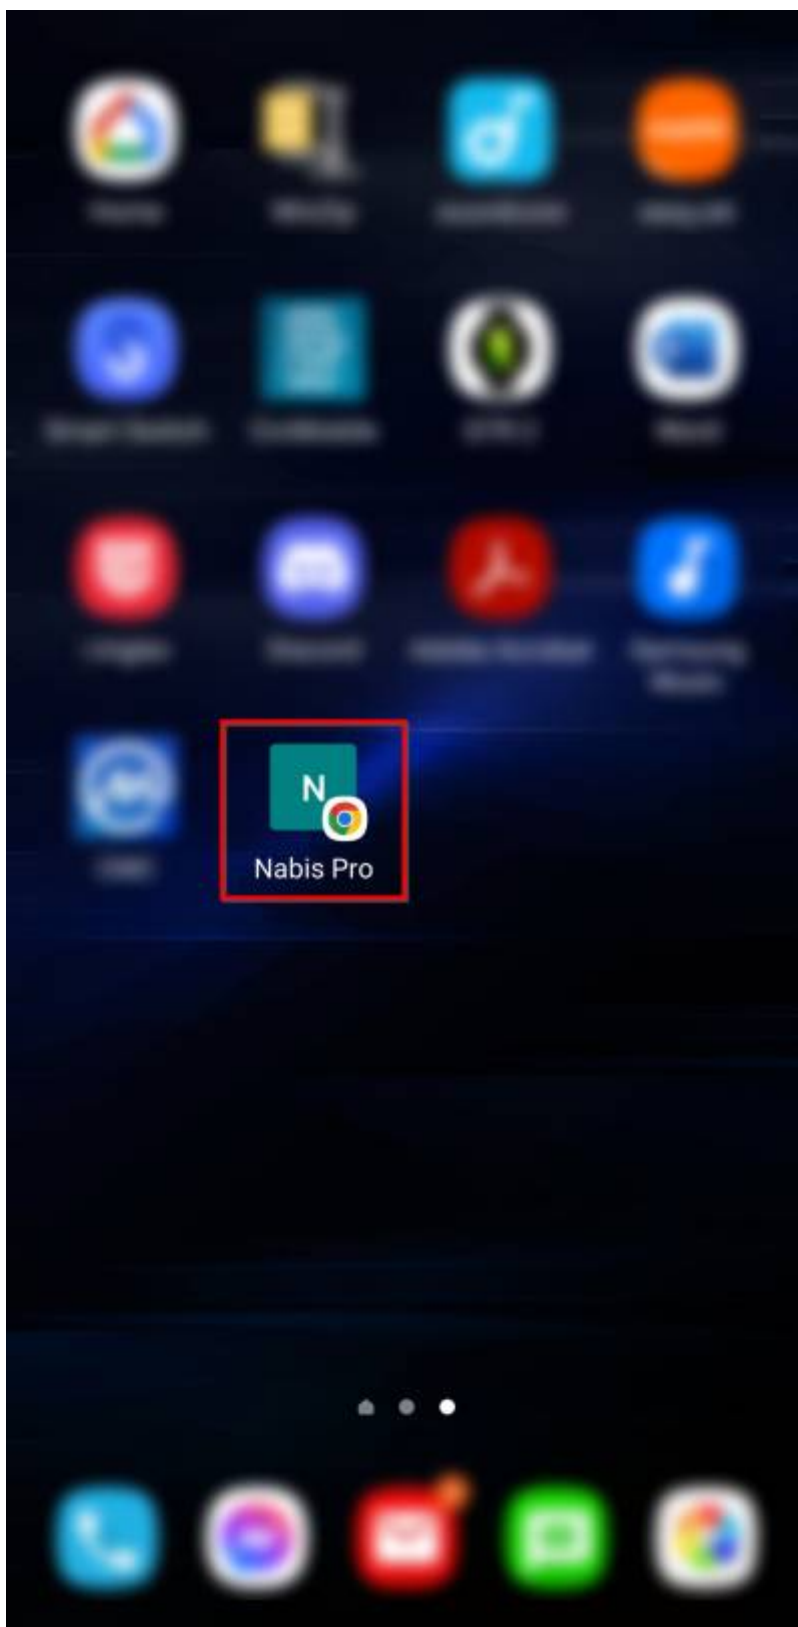

Navodila za dodajanje bližnjice na androidu

1. Odpremo brskalnik Chrome
2. V brskalnik vpišemo naslov <https://prihrani.nabis.si/>
3. Kliknemo na nastavitve

4. Kliknemo na "Dodajanje na začetni zaslon"

5. Kliknemo "Dodaj"

6. Kliknemo ponovno "Dodaj"

Ikona za dostop se je dodala med druge ikone.

From:
<https://navodila.nabis.si/> - Nabis navodila za uporabo

Permanent link:
https://navodila.nabis.si/dodajanje_bliznjice_za_dostop_do_nabis_pro_na_telefonu?rev=1685090373