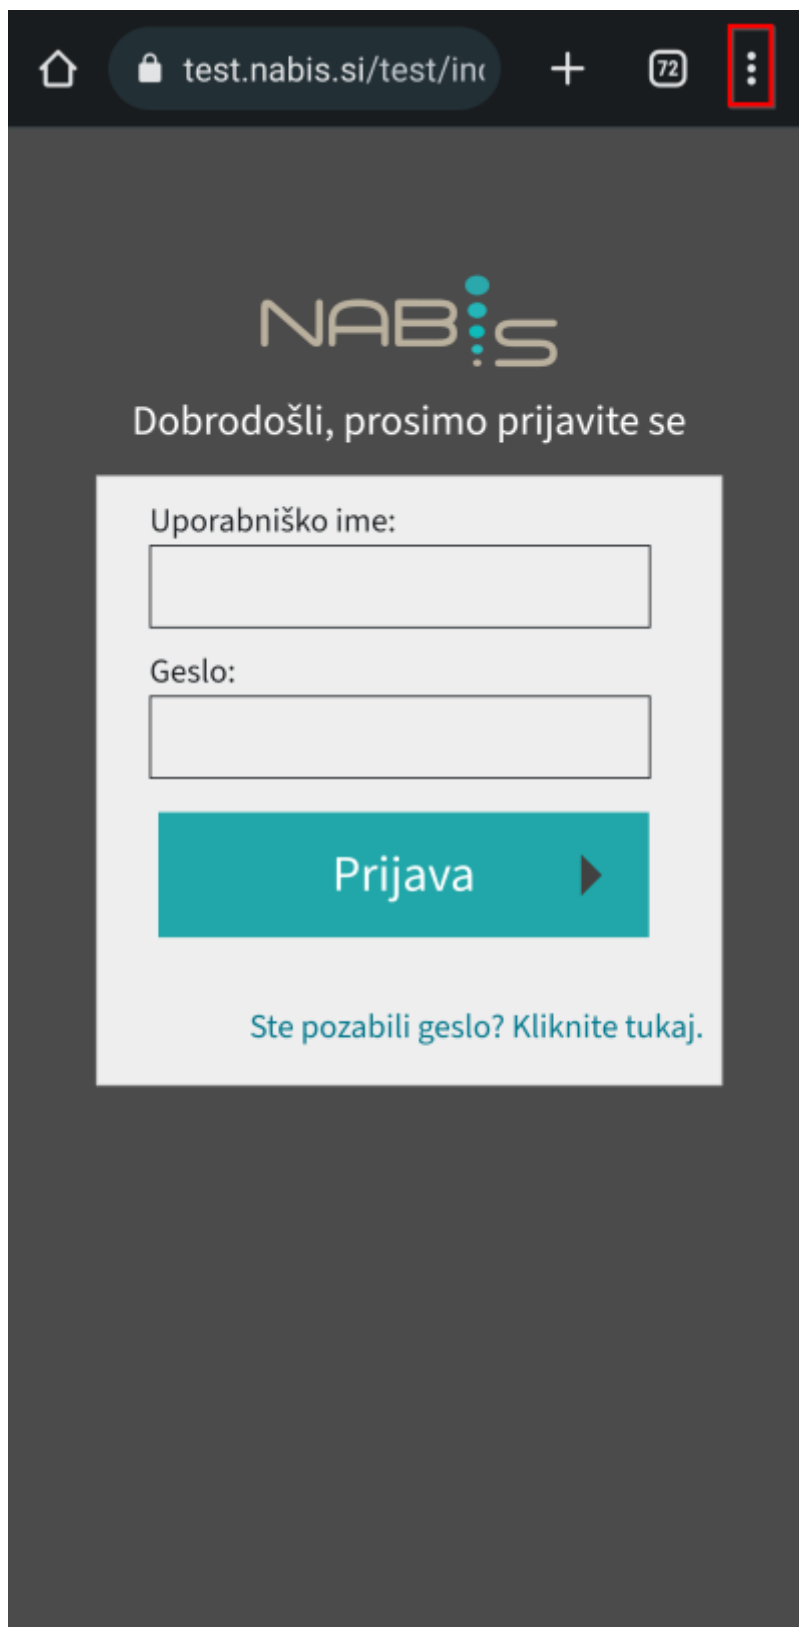

Navodila za dodajanje bližnjice na androidu

1. Odpremo brskalnik Chrome
2. V brskalnik vpišemo naslov <https://prihrani.nabis.si/>
3. Kliknemo na nastavitve

4. Kliknemo na "Dodajanje na začetni zaslon"

5. Kliknemo "Dodaj"

6. Kliknemo ponovno "Dodaj"

Ikona za dostop se je dodala med druge ikone.

From:
<https://navodila.nabis.si/> - Nabis navodila za uporabo

Permanent link:
https://navodila.nabis.si/dodajanje_bliznjice_za_dostop_do_nabis_pro_na_telefonu?rev=1685090373