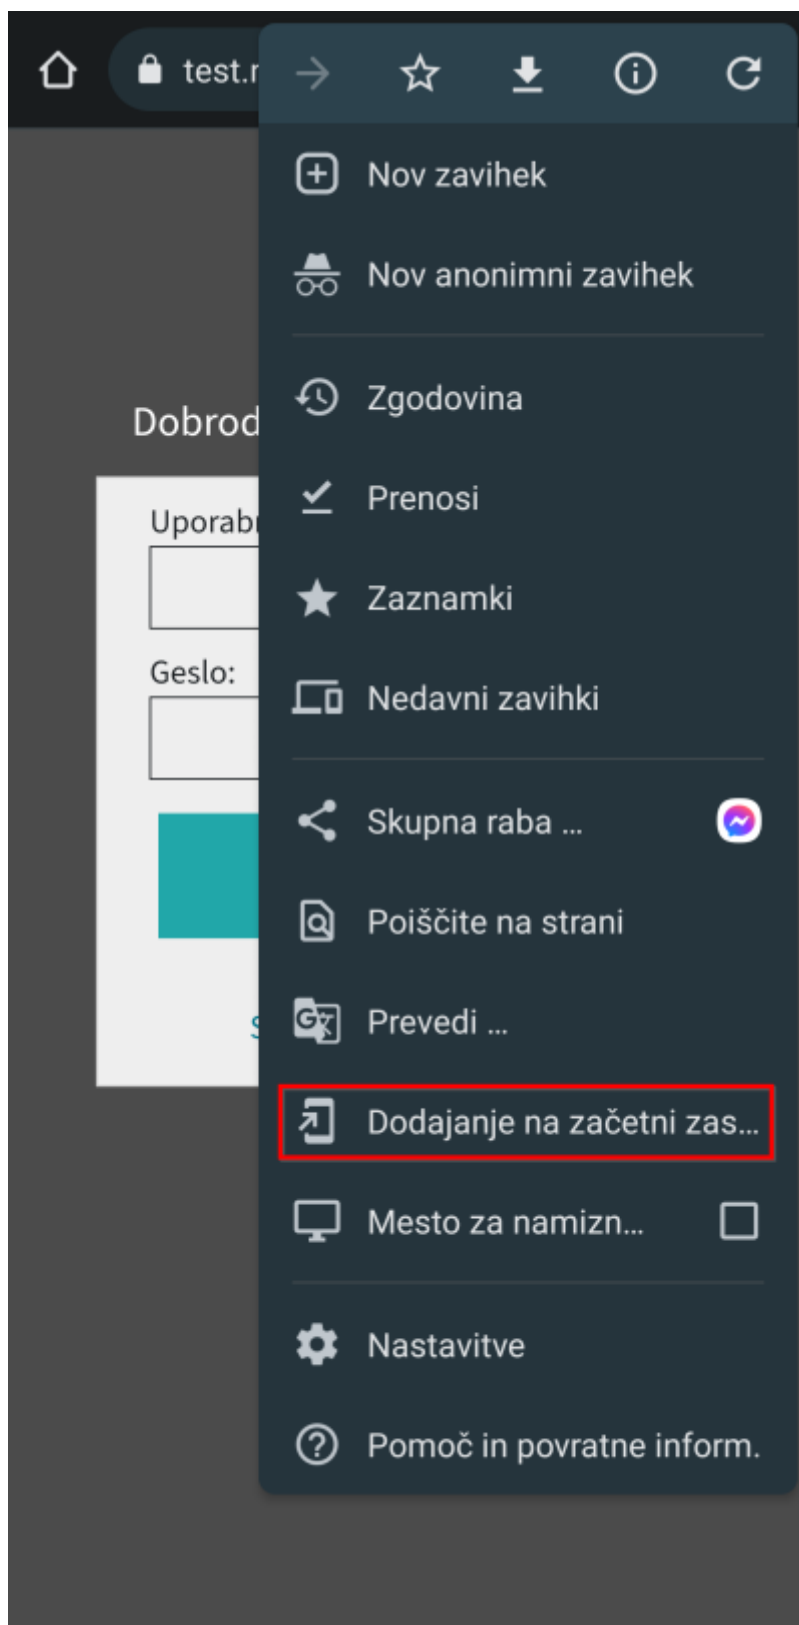

Navodila za dodajanje bližnjice na androidu

1. Odpremo brskalnik Chrome
2. V brskalnik vpišemo naslov <https://prihrani.nabis.si/>
3. Kliknemo na nastavitve

4. Kliknemo na "Dodajanje na začetni zaslon"

5. Kliknemo "Dodaj"

6. Kliknemo ponovno "Dodaj"

Ikona za dostop se je dodala med druge ikone.

From:
<https://navodila.nabis.si/> - Nabis navodila za uporabo

Permanent link:
https://navodila.nabis.si/dodajanje_bliznjice_za_dostop_do_nabis_pro_na_telefonu?rev=1685090373