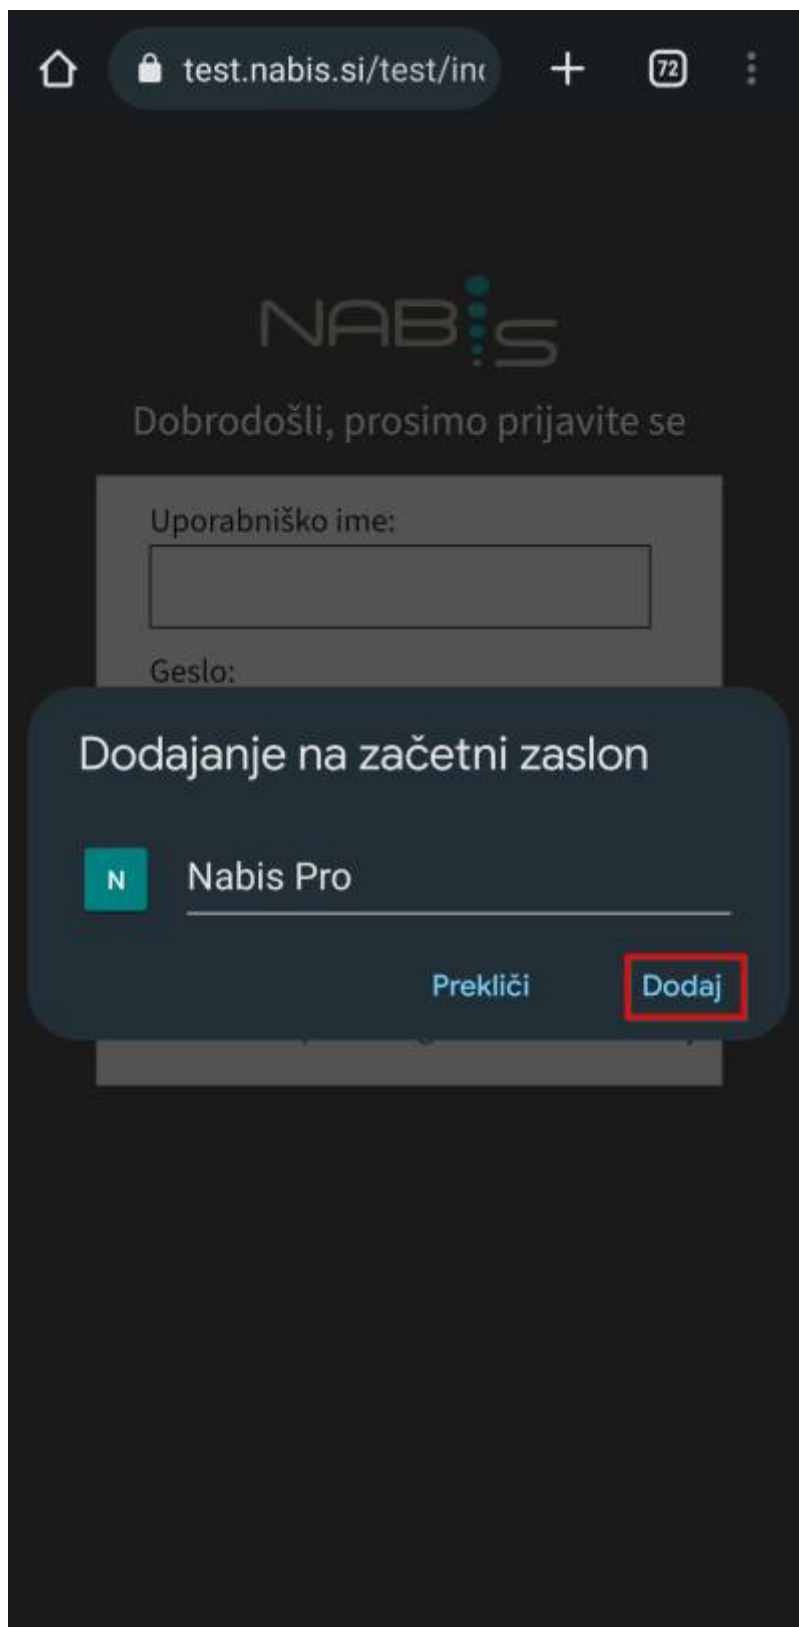

Navodila za dodajanje bližnjice na androidu

1. Odpremo brskalnik Chrome
2. V brskalnik vpišemo naslov <https://prihrani.nabis.si/>
3. Kliknemo na nastavitve

4. Kliknemo na "Dodajanje na začetni zaslon"

5. Kliknemo "Dodaj"

6. Kliknemo ponovno "Dodaj"

Ikona za dostop se je dodala med druge ikone.

From:
<https://navodila.nabis.si/> - Nabis navodila za uporabo

Permanent link:
https://navodila.nabis.si/dodajanje_bliznjice_za_dostop_do_nabis_pro_na_telefonu?rev=1685090373